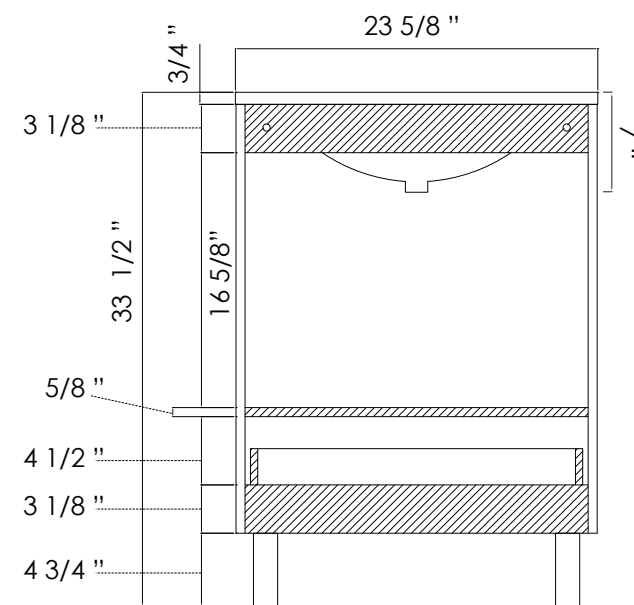

24" wide

BACK VIEW